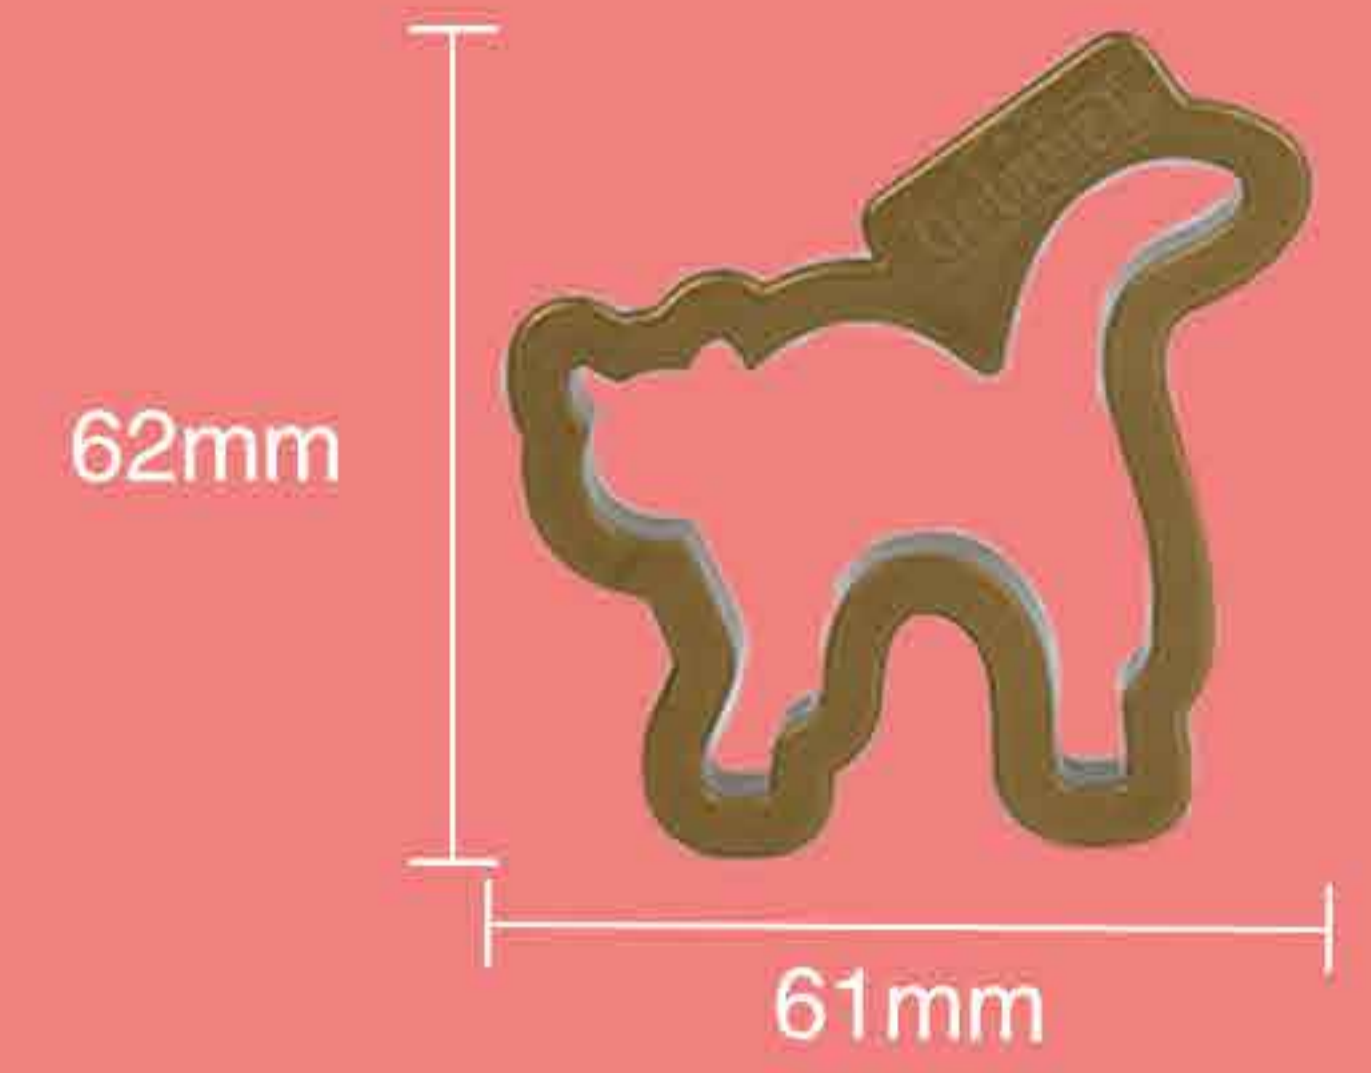

Item No.: EPK002805

QTY: 1000 PCS

CTN Size: 59 × 48 × 39cm

CAT COOKIE MOLD

Item No.: EPK002805-1

QTY: 1000 PCS

CTN Size: 59 × 48 × 39cm