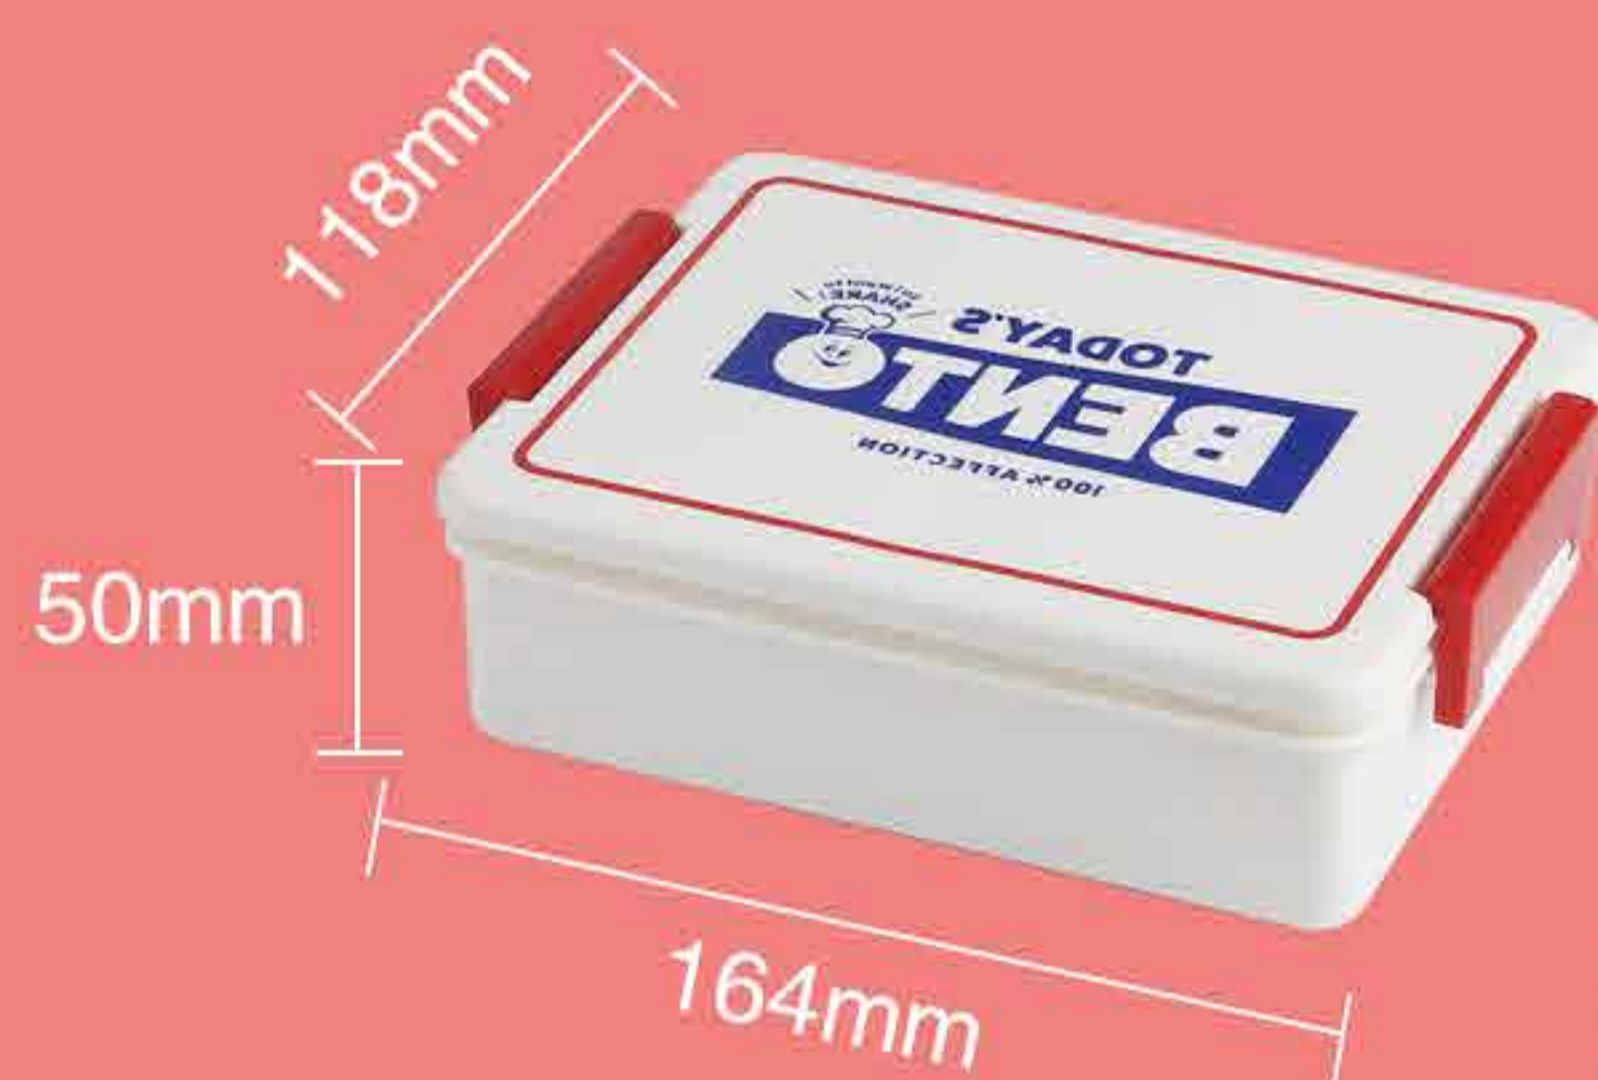

54CL PLASTIC LUNCH BOX

Item No.: EPK003094

QTY: 120 PCS

CTN Size: 75 x 36 x 51.5cm