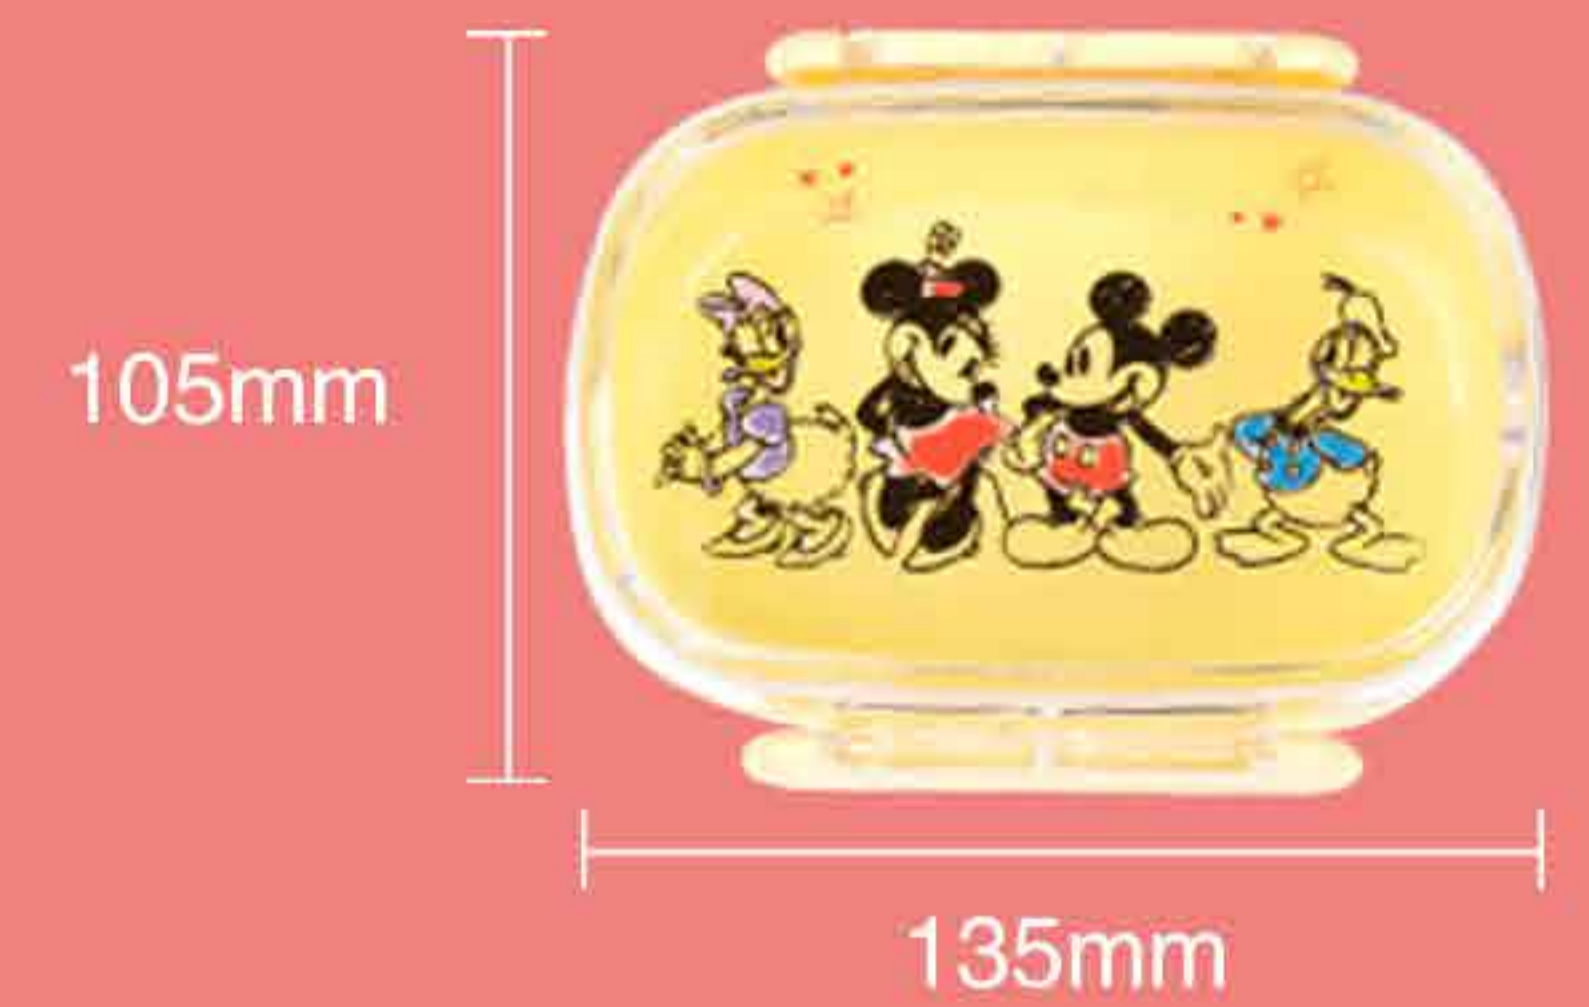

30CL KIDS PLASTIC BENTO BOX

Item No.: EPK003661

QTY: 160 PCS

CTN Size: 56 × 44.5 × 48.5cm

12CL PLASTIC CANDY BOX

Item No.: EPK003662

QTY: 360 PCS

CTN Size: 49 × 38 × 67cm

20CL PLASTIC FOOD CONTAINER

Item No.: EPK003938

QTY: 192 PCS

CTN Size: 54 × 28 × 80cm