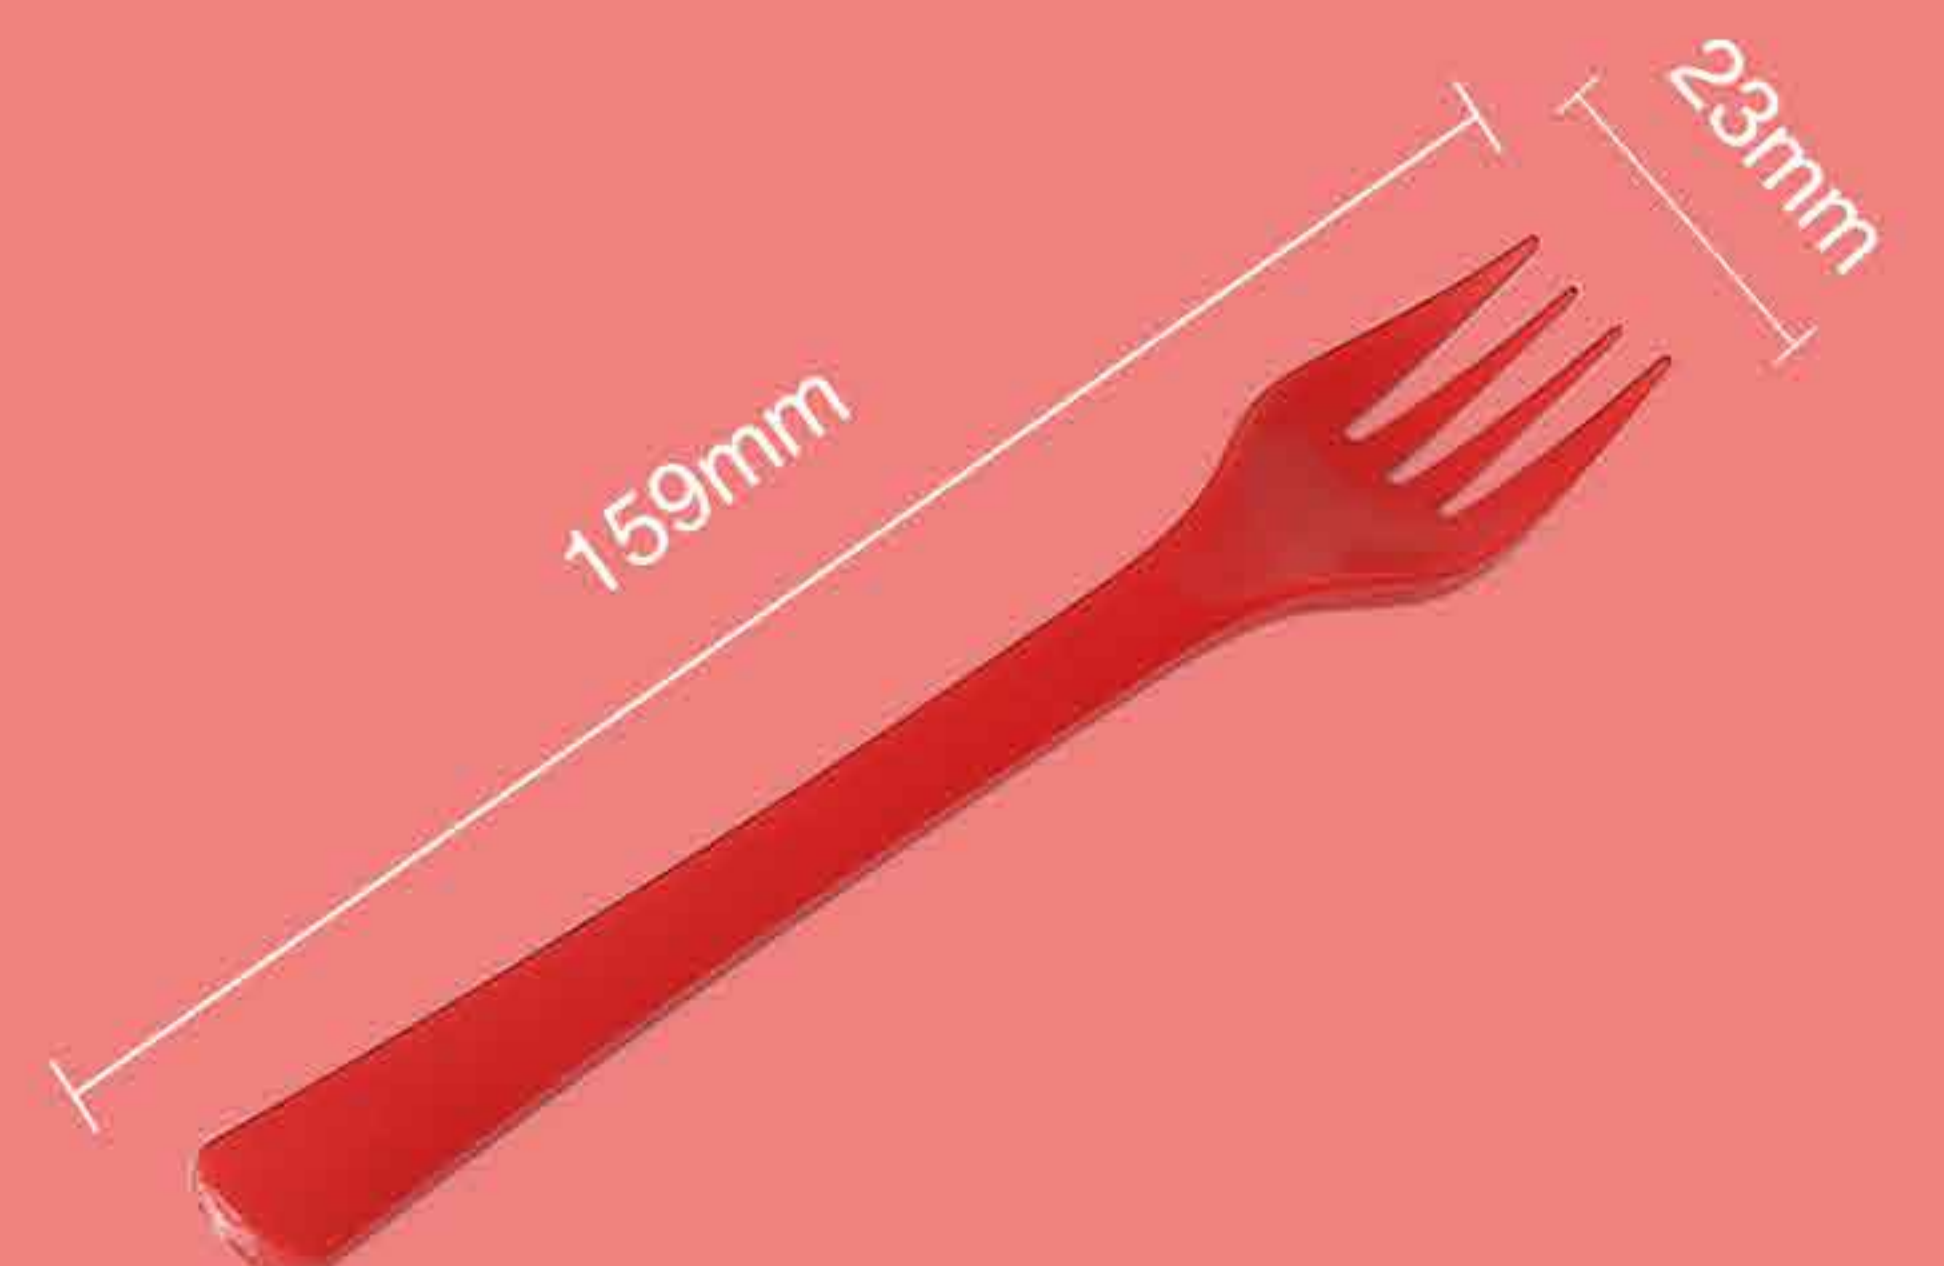

Item No.: EPK003084-1

QTY: 240 PCS

CTN Size:

40 × 27.5 × 43.5cm

COLOR PLASTIC FORK

Item No.: EPK003084-2

QTY: 240 PCS

CTN Size: 40 × 27.5 × 43.5cm